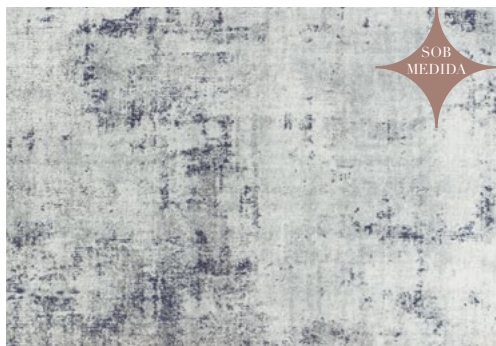

# Fantasy

Cores harmoniosas

7098

5477

7712

26

Medidas Padrão:

1,50x2,00