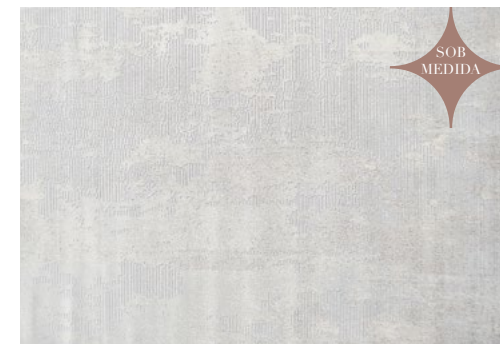

Medidas Padrão:

1,00x1,50

1,50x2,00

2,00x2,50

2,50x3,00

3,00x4,00

+ Sob Medida

País de origem:

TURQUIA

80% Polipropileno

20% Poliéster

Resistente

Toque Suave

7662

7941

7983

Fantasy

Cores harmoniosas