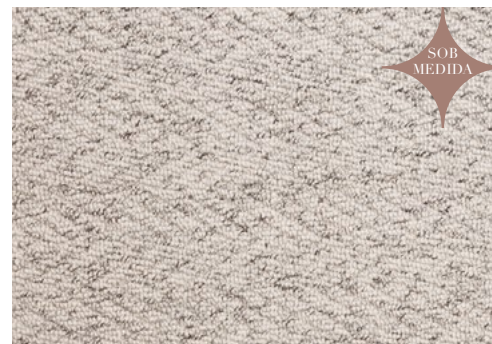

# Gala

Clássico moderno

Stripes Creme

Chevron Creme

Bouclé Bege

Chevron Prata

Medidas Padrão:

1,40x2,00