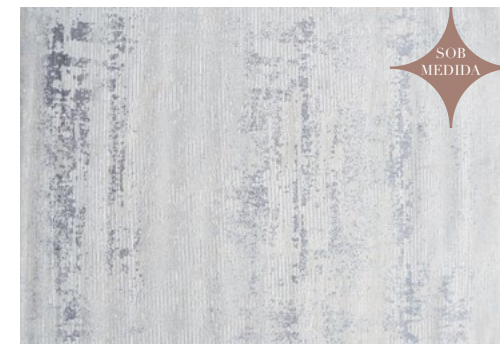

7983

Fantasy

Cores harmoniosas