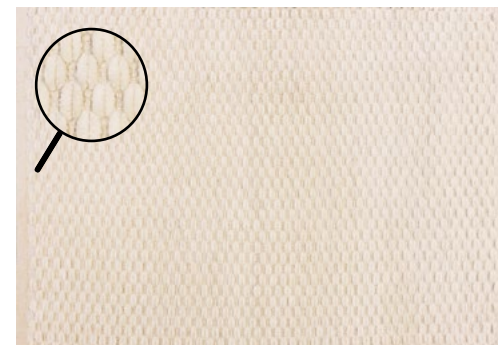

Medidas Padrão:
0,50x0,80 - cx 10
0,60x0,90 - cx 10

País de origem:
ÍNDIA
65% Poliéster
35% Algodão
Toque Suave

Bliss

Leve e delicado ao toque

Bege